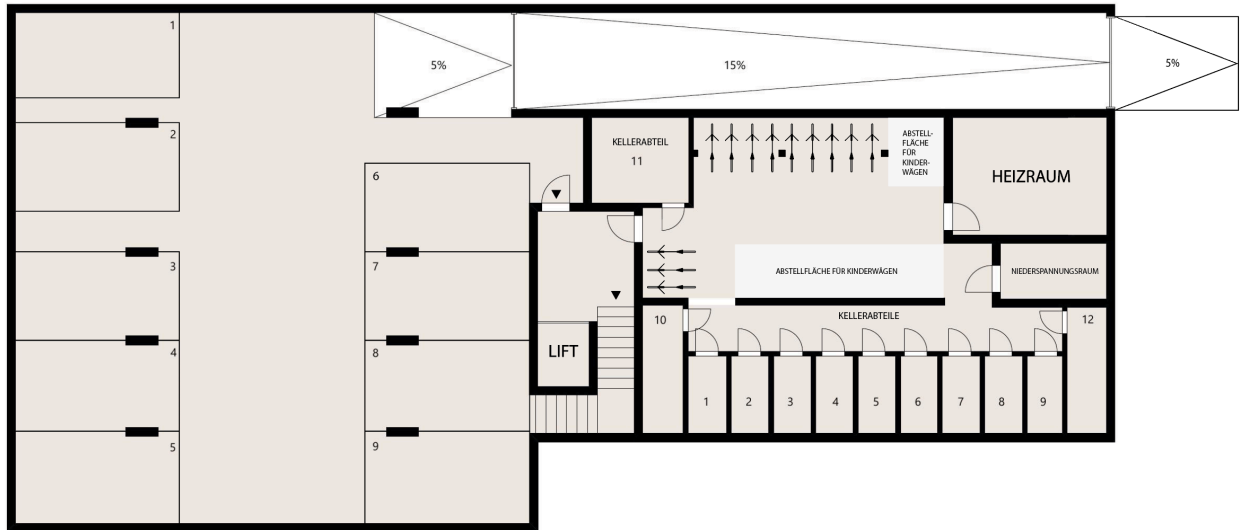

Ost Ansicht Tiefgarage | Keller

TIEFGARAGE
260.7m²

KELLER-
ABSTELLFLÄCHE
116.7m²

1.Kellerabteil 1	3.3m ²
2.Kellerabteil 2	3.3m ²
3.Kellerabteil 3	3.3m ²
4.Kellerabteil 4	3.3m ²
5.Kellerabteil 5	3.3m ²
6.Kellerabteil 6	3.3m ²
7.Kellerabteil 7	3.3m ²
8.Kellerabteil 8	3.3m ²
9.Kellerabteil 9	3.3m ²
10.Kellerabteil 10	5.8m ²
11.Kellerabteil 11	7.5m ²
12.Kellerabteil 12	5.0m ²